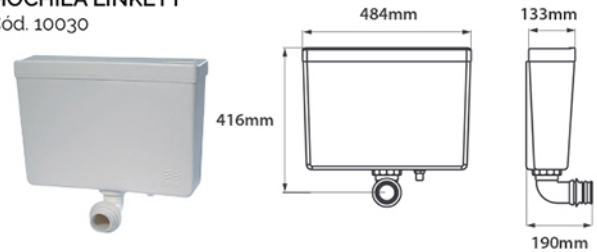

**DEPÓSITO A CADENA
TRADICIONAL**
Cód. 30990

DEPÓSITO A CADENA VIP
Cód. 30900

DEPÓSITO A CADENA DIVA
Cód. 31050

VÁLVULAS DE DESCARGA

FLAPPER PARA BOTÓN CENTRAL (SIN BOTÓN)
Cód. 1430

FLAPPER CON BOTÓN CENTRAL CROMADO
Cód. 1431