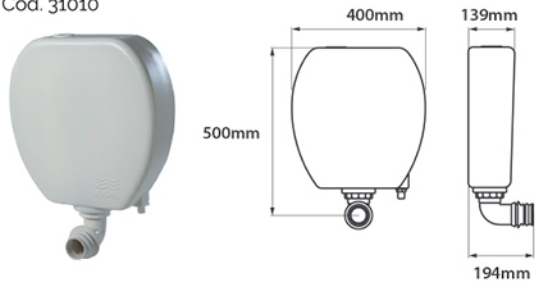

**DEPÓSITO A CADENA
TRADICIONAL**
Cód. 30990

MOCHILA TRADICIONAL
Cód. 31010