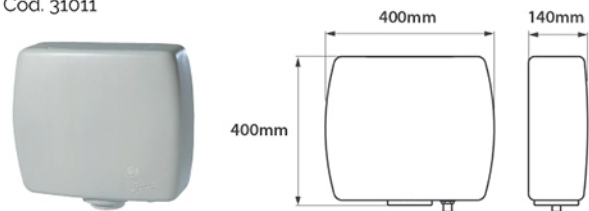

85 AÑOS
MEJORANDO
TU BAÑO

DEPÓSITOS TRADICIONALES

**MOCHILA EXTRA CHATA
CON BOTÓN CENTRAL**
Cód. 93000

**MOCHILA DASH
CON BOTÓN LATERAL**
Cód. 31011

MOCHILA TRADICIONAL
Cód. 31010

MOCHILA LINKETT
Cód. 10030