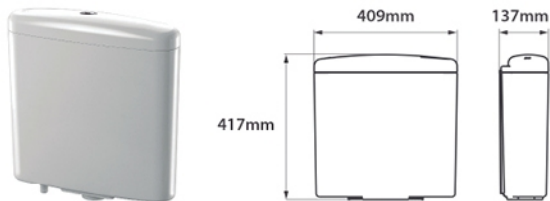

85 AÑOS
MEJORANDO
TU BAÑO

DEPÓSITOS TRADICIONALES

**MOCHILA EXTRA CHATA
CON BOTÓN CENTRAL**
Cód. 93000

**MOCHILA DASH
CON BOTÓN LATERAL**
Cód. 31011

MOCHILA TRADICIONAL
Cód. 31010

MOCHILA LINKETT
Cód. 10030

**DEPÓSITO A CADENA
TRADICIONAL**
Cód. 30990

DEPÓSITO A CADENA VIP
Cód. 30900

DEPÓSITO A CADENA DIVA
Cód. 31050

VÁLVULAS DE DESCARGA

FLAPPER PARA BOTÓN CENTRAL (SIN BOTÓN)
Cód. 1430

FLAPPER CON BOTÓN CENTRAL CROMADO
Cód. 1431