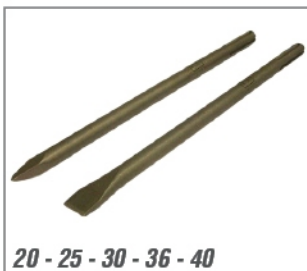

CINTA DESTAPA CAÑERÍAS

CAÑA DESTAPA CAÑERÍAS FLEJE

BOCHA DE EMPUJE

MANIJA

SOPAPA

TIRABUZÓN

CINTA PASACABLE 7-10-15-20

CINTA PELIGRO 50-100-200

HERRAMIENTAS MANUALES

CORTAHIERRO ECONOMICO

20 - 25 - 30 - 36 - 40

HACHA IMPORTADA VIZCAINA

600 GRS

PICO ALBAÑIL PUNTA-PALA 76

SOPLITE TECHISTA CON MANGUERA

1-2 (27) 10 K / 3/8 (26) 3 K